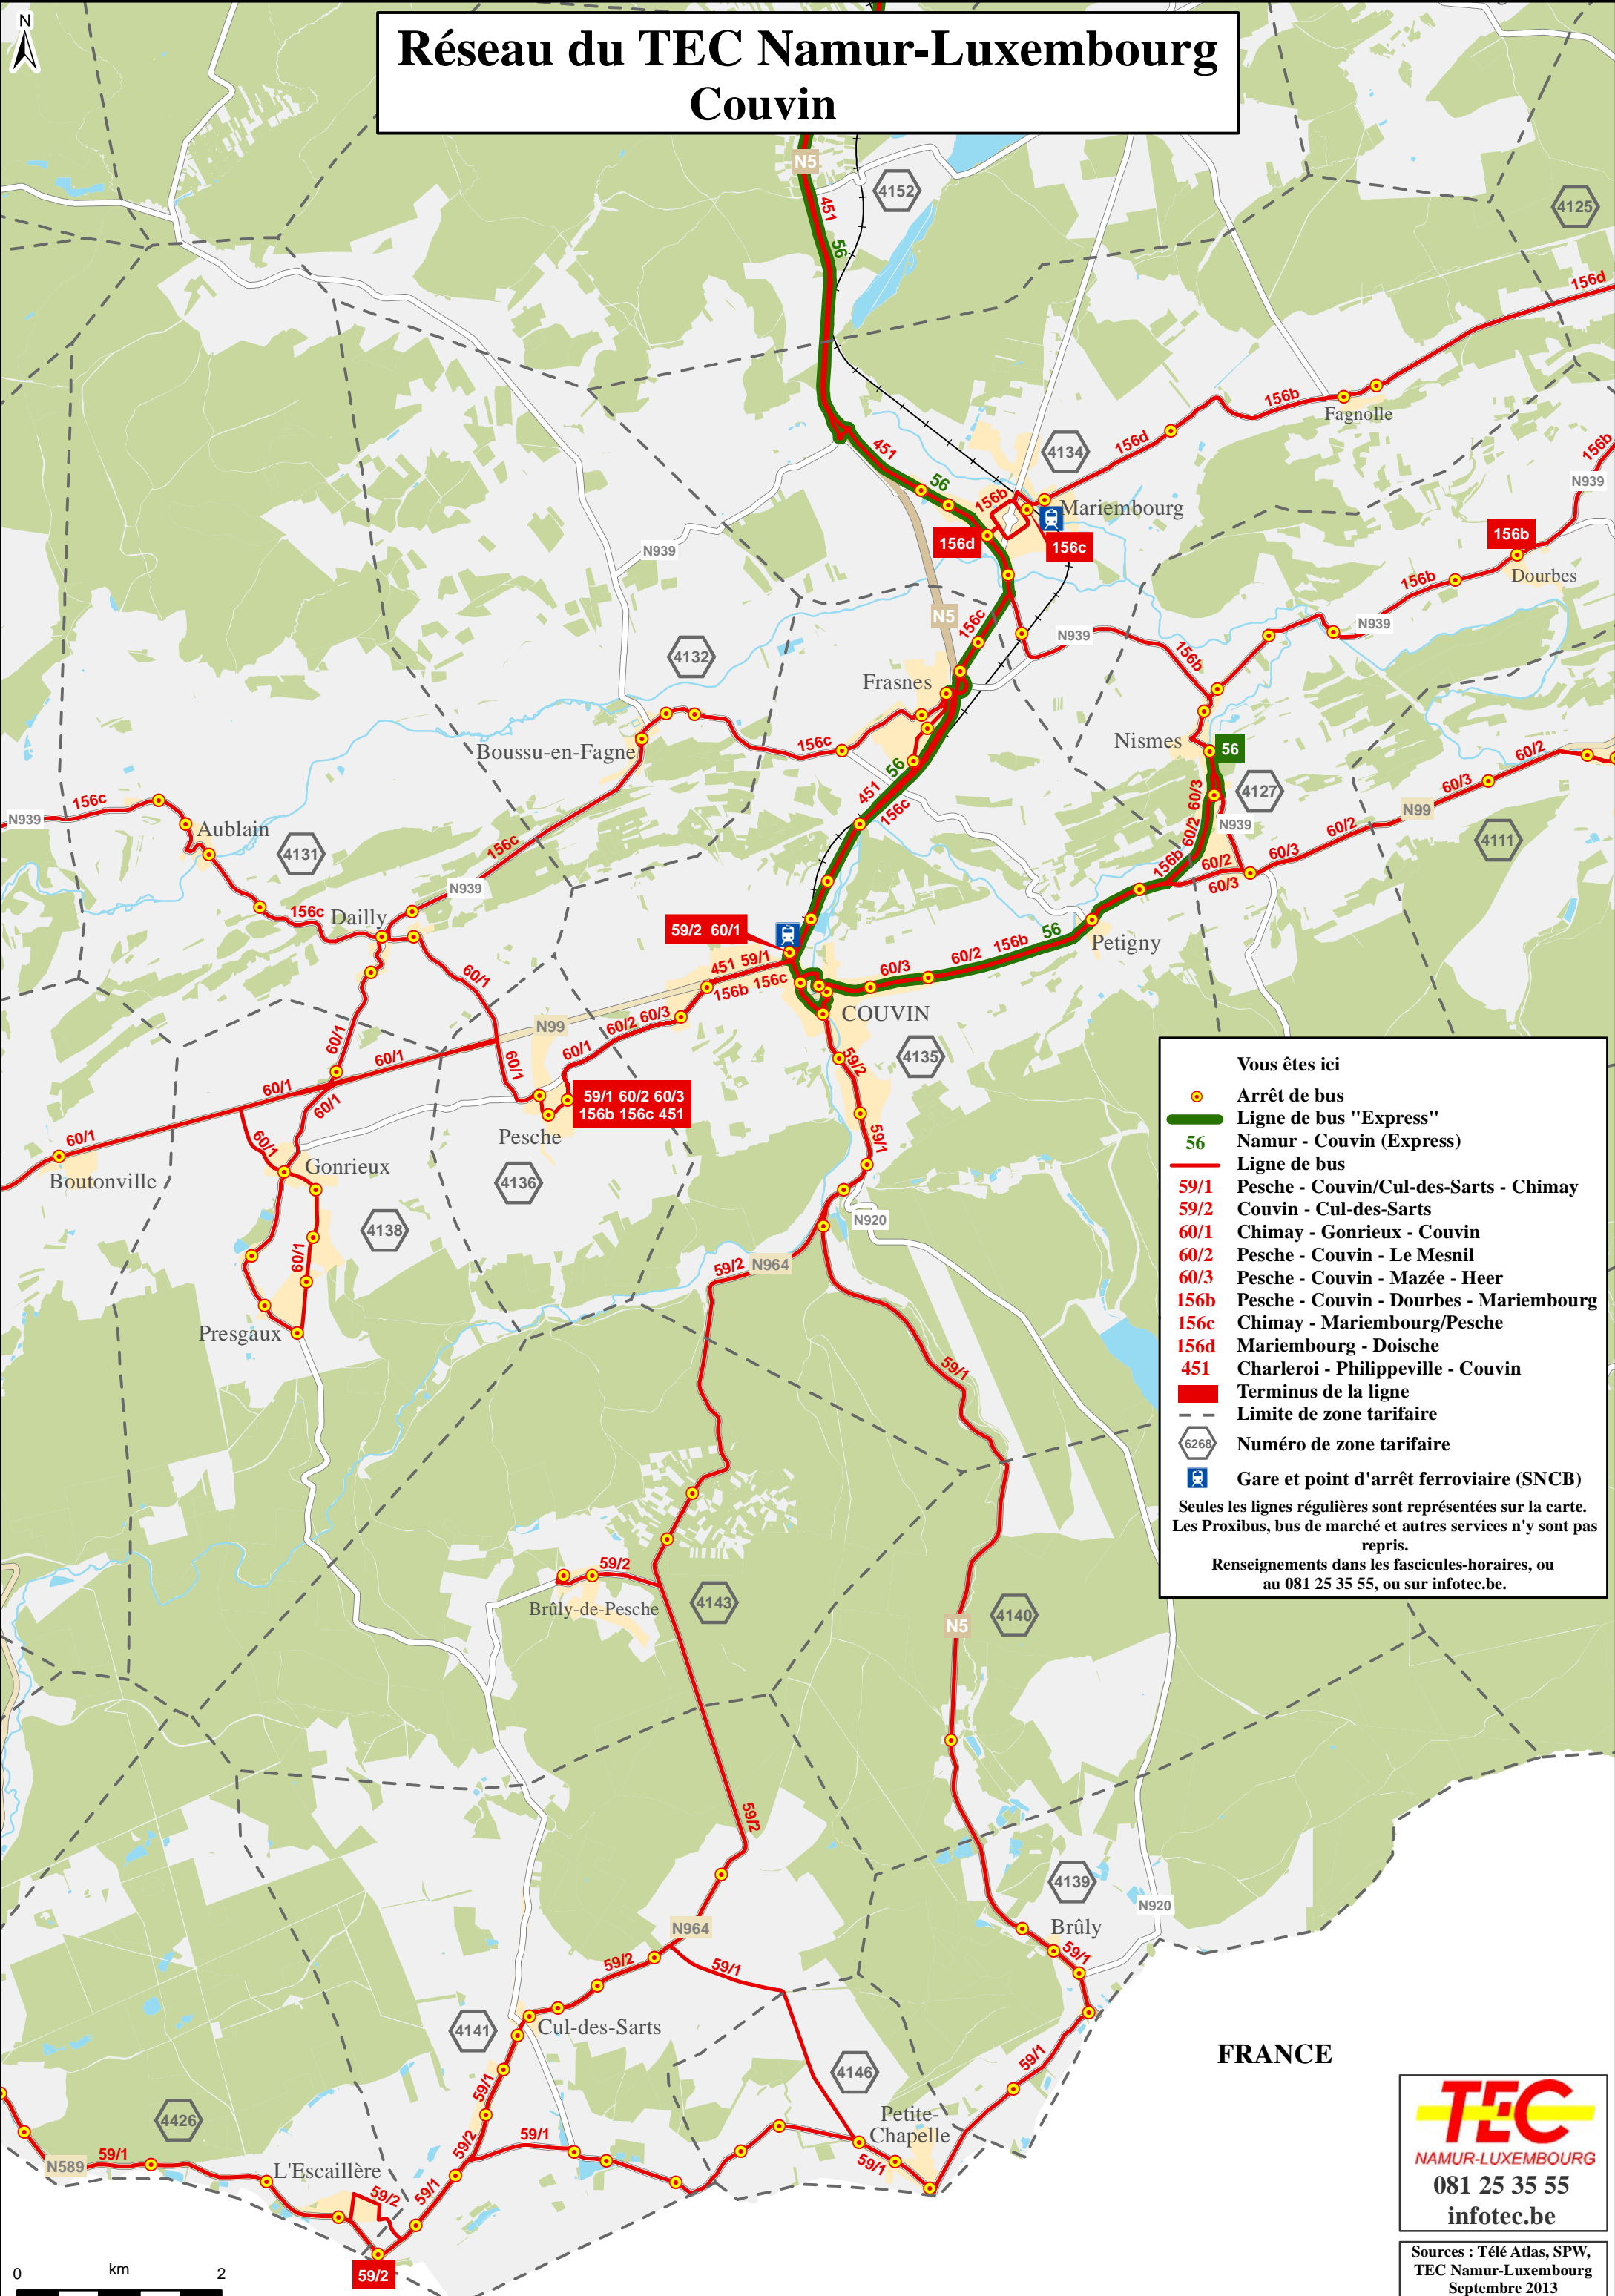

Réseau du TEC Namur-Luxembourg Couvin

Vous êtes ici

- Arrêt de bus
- Ligne de bus "Express"
- 56 Namur - Couvin (Express)
- Ligne de bus
- 59/1 Pesche - Couvin/Cul-des-Sarts - Chimay
- 59/2 Couvin - Cul-des-Sarts
- 60/1 Chimay - Gonrioux - Couvin
- 60/2 Pesche - Couvin - Le Mesnil
- 60/3 Pesche - Couvin - Mazée - Heer
- 156b Pesche - Couvin - Dourbes - Mariembourg
- 156c Chimay - Mariembourg/Pesche
- 156d Mariembourg - Doische
- 451 Charleroi - Philippeville - Couvin
- Terminus de la ligne
- Limite de zone tarifaire
- Numéro de zone tarifaire
- Gare et point d'arrêt ferroviaire (SNCB)